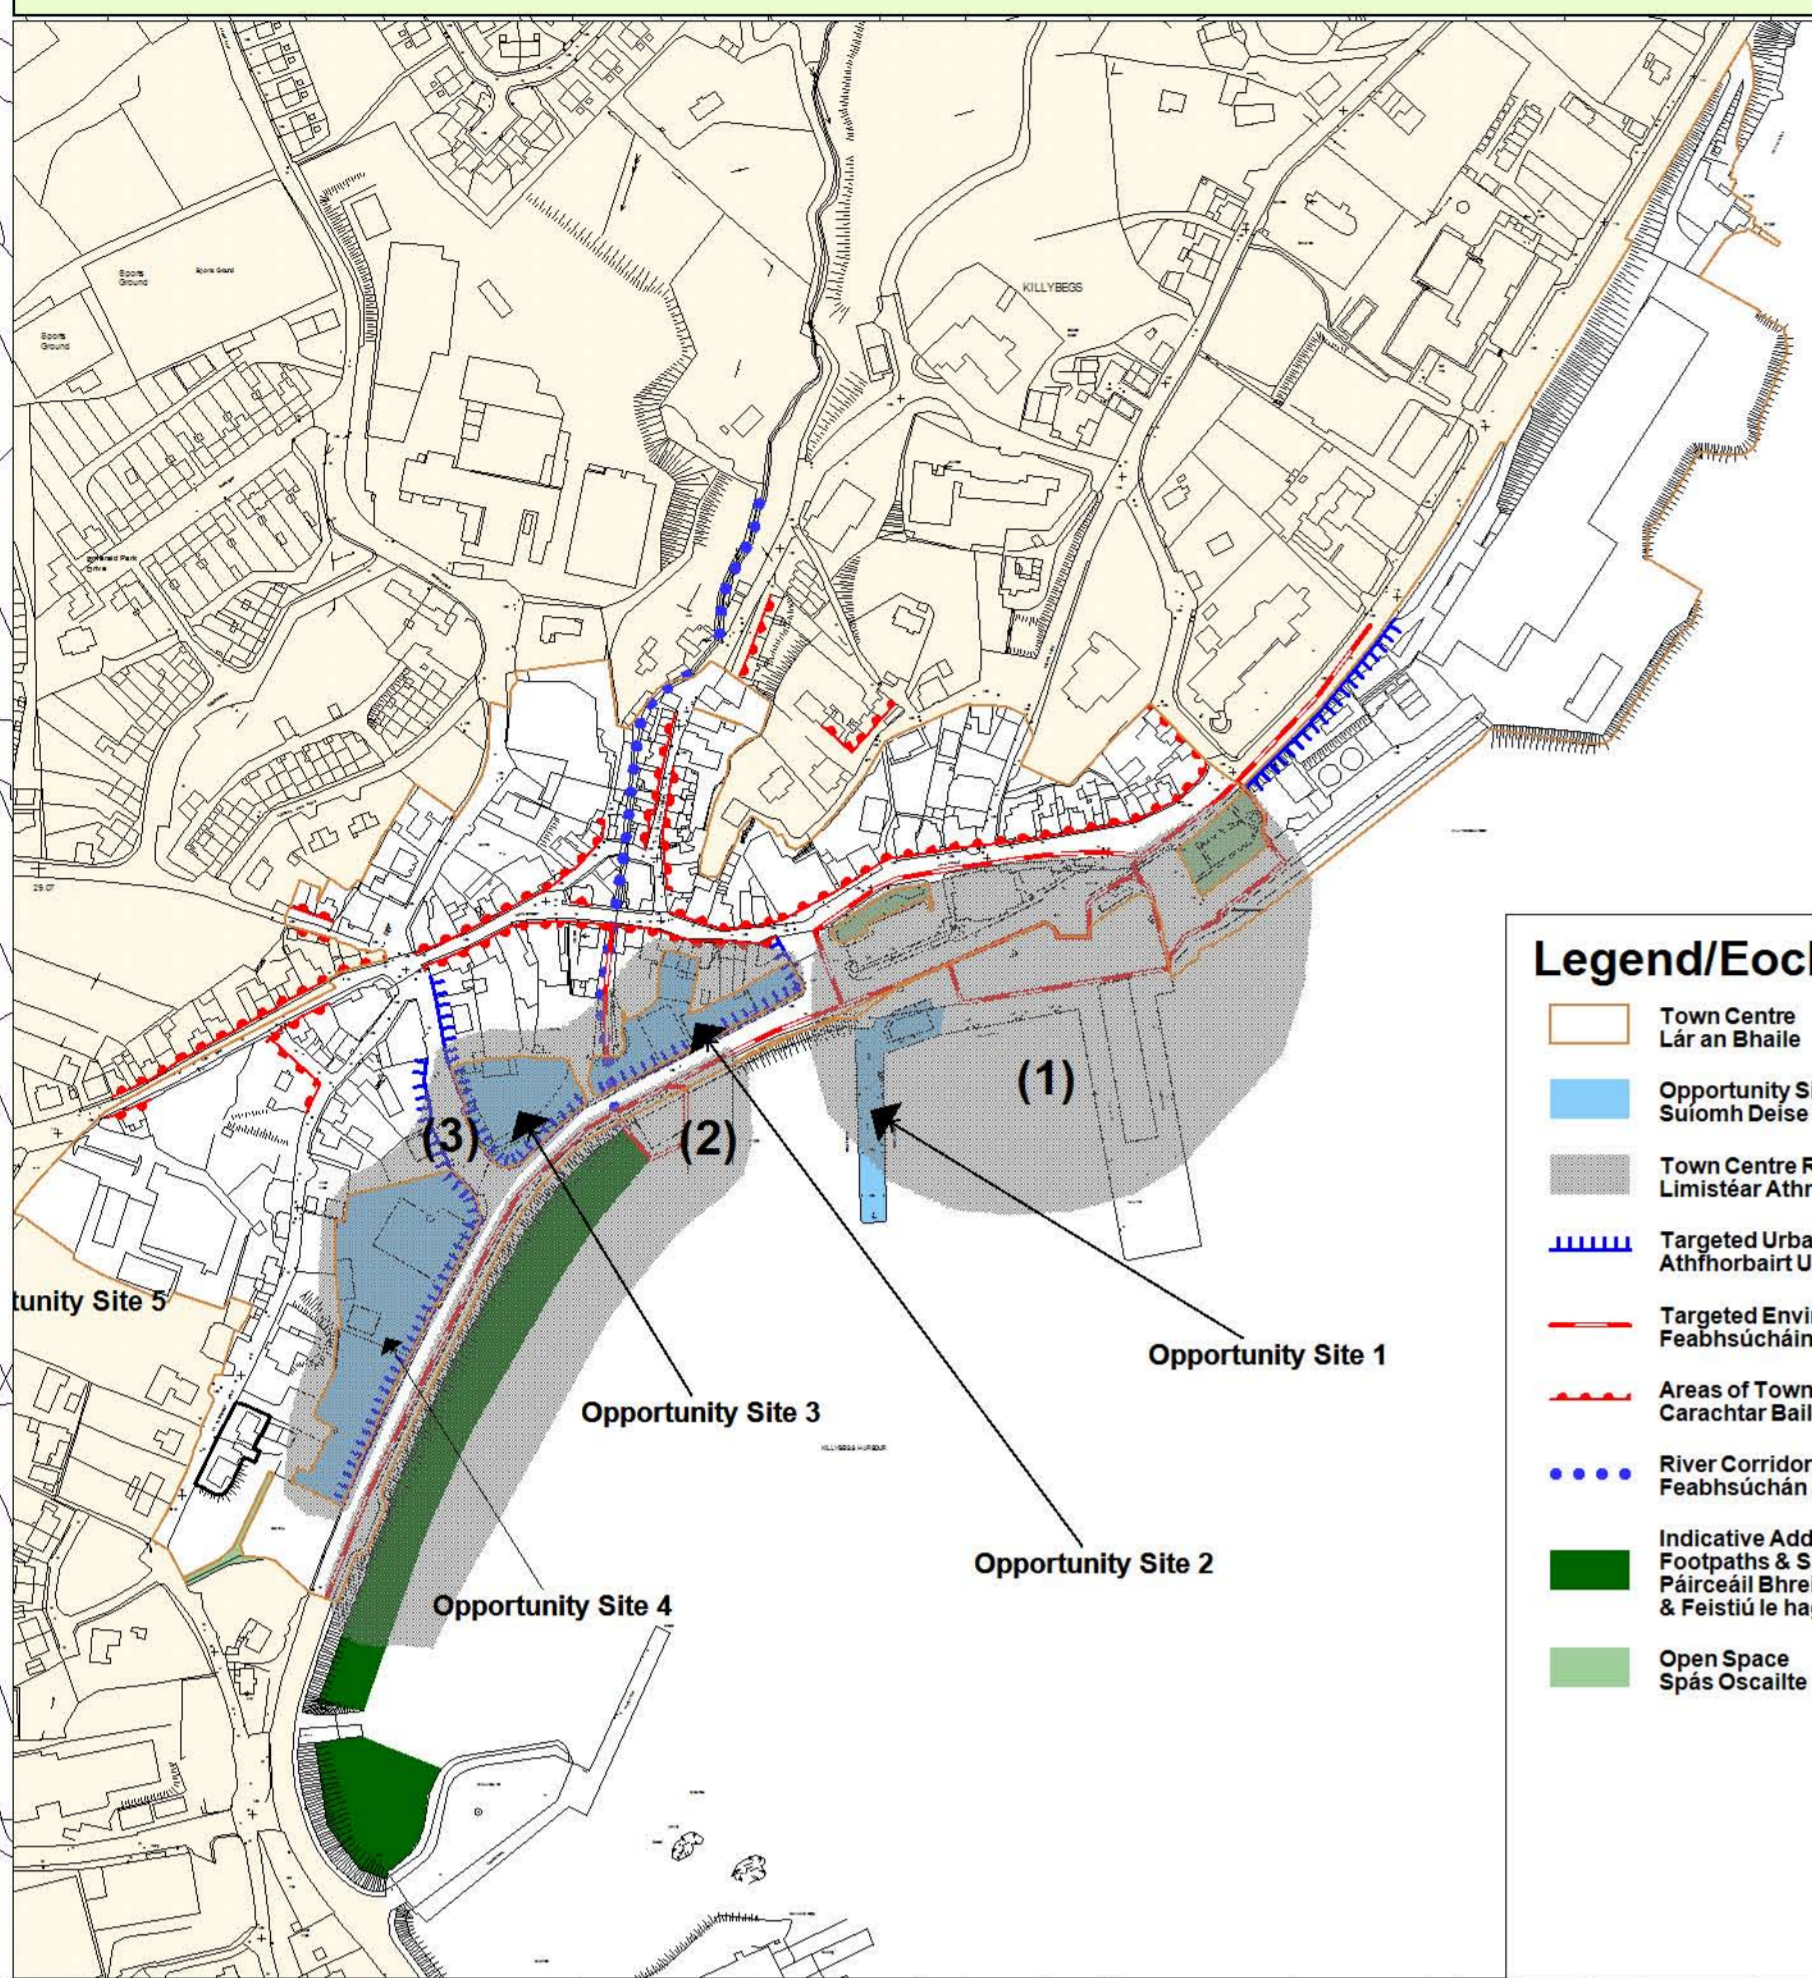

Killybegs Town Centre Insert
Ionsáiteán de Lár Baile na gCealla Beaga

KB 6, KB 7, KB 8, KB 9 KB 136,
KB 630, KB 631, KB 632, KB 633
KB 718, KB 723, KB 815, KB 816,
KB 817, KB 820, KB 830, KB 831,
KB 832, KB 835

1. **Legend/Eochair Eolais**
2. Strategic Residential Reserve Cúltaca Straitéiseach Cónaithe
   - Primarily Residential Cónaithe go príomha
   - Opportunity Site Suíomh Dóise
   - Amenity / Open Space Áis / Spás Oscailte
   - Community Pobal
   - Local Environment Timpeallacht Áitiúil
   - Economic Development Forbairt Eacnamaíoch
   - Established Economic Development Eacnamaíoch cheana féin
   - Established Development Forbartha cheana féin
   - Visually Vulnerable Radharc Leochailleach
   - Town Centre Lár an Bhaile
   - Killybegs Boundary Críoch na gCealla Beaga
   - Indicative Additional Parking, Footpath & Small Craft Mooring Páircáil Breise Thásach, Cosán & Feistí le haghaidh Badaí Beaga
   - Town Centre Regeneration Area Limistéir Athnuachana Lár Baile
   - Port / Harbour Related Activities Calafort / Gníomhaíochtaí Cuain
   - Road Widening Reserve Coinníthe le haghaidh Leathnú Bóthair
   - Indicative Pedestrian & Cycleway Linkages Naisc Thásacha do Chloisithe & Sli Rothar
   - Record of Protected Structures Talfead na nDéanmhas Cosanta
   - Record of Protected Structures Talfead na nDéanmhas Cosanta
   - National Inventory of Architectural Heritage Fardal Náisiúnta d'Oidhreacht Seandálaíochta
   - National Inventory of Architectural Heritage Fardal Náisiúnta d'Oidhreacht Seandálaíochta
   - Monument Seádhomharthaí