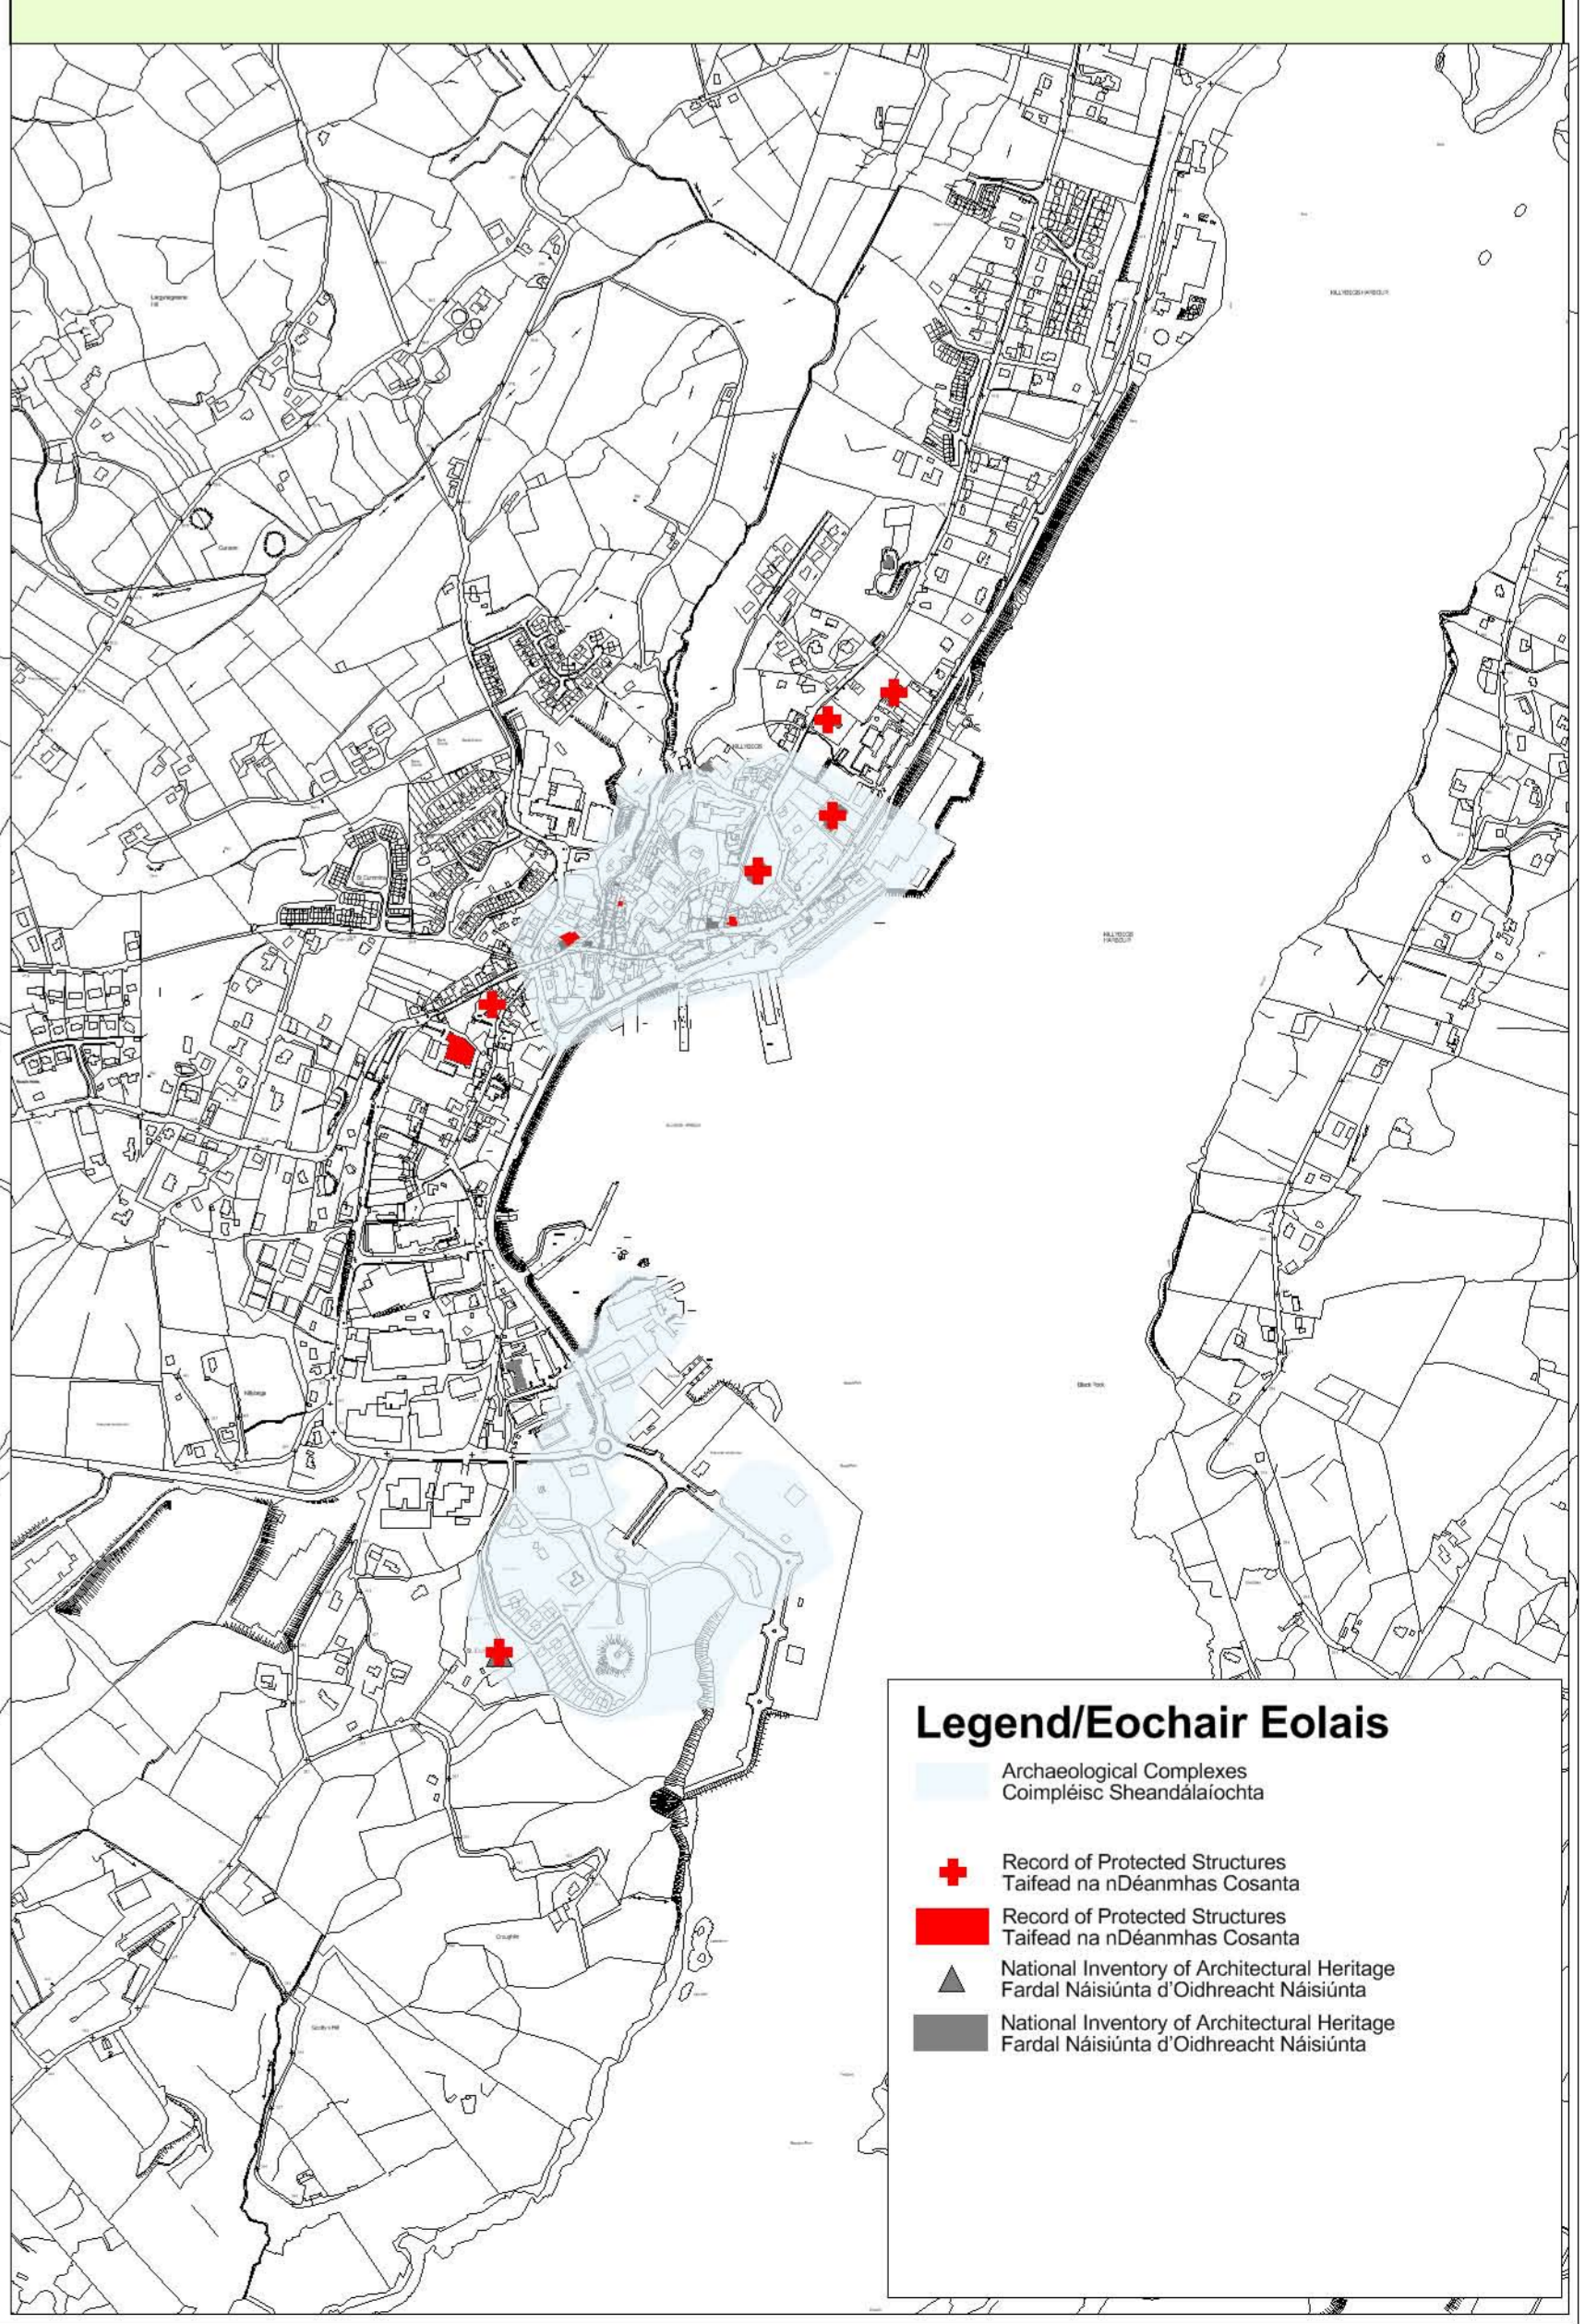

Built & Archaeological Heritage
Oidhreacht Thógtha agus Seandálaíochta

KB 2, KB 4-5, KB 10-135,
KB 137, KB 139-141, KB 143, KB 155,
KB 171-172, KB 174-284, KB 286-368,
KB 370, KB 372-378, KB 380-503,
KB 505-628, KB 635-717, KB 720-722,
KB 724, KB 728-799, KB 808-812, KB 814,
KB 822, KB 825, KB 827, KB 833, KB 836,
KB 838. PB 3